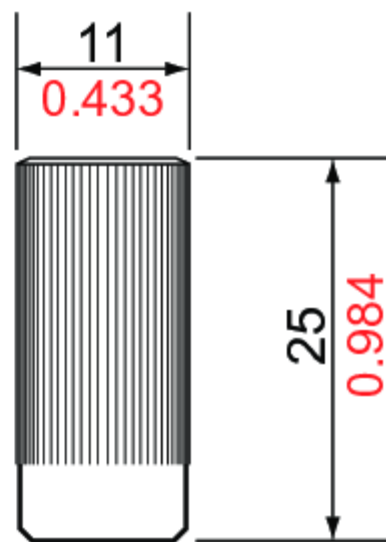

mm
inch

TonePros SPRS2 - Standard Brass Locking Studs (P-Style)