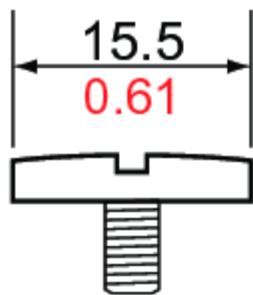

mm
inch

TonePros SPRS2 - Standard Brass Locking Studs (P-Style)