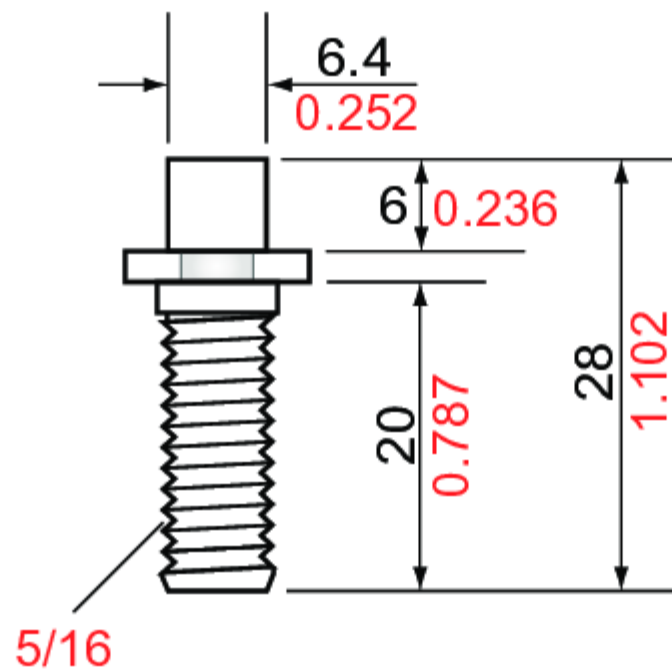

mm
inch

TonePros SPRS2 - Standard Brass Locking Studs (P-Style)