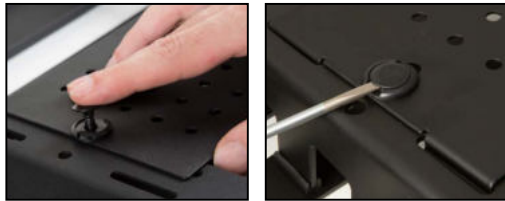

Poznámka: Výrobce si vyhrazuje právo změnit specifikace bez předchozího upozornění.

USA DISTRIBUTION: Framus & Warwick Music USA, Inc. | info@rockboard.net | 629.202.6790

CHINESE DISTRIBUTION: Warwick Music Equipment Trading (Shanghai) Co. Ltd. | info@warwick.cn | +862134060110

NORTH EUROPEAN DISTRIBUTION: www.rockboard.de | info@rockboard.de | www.w-distribution.de | www.facebook.com/warwickmusicdistribution

Headquarters: Warwick GmbH & Co. Music Equipment KG | 08258 Markneukirchen / Germany | +49 (0) 37422 / 555 - 0

Family Owned • Solar Powered • Sustainably Manufactured in a Green Environment