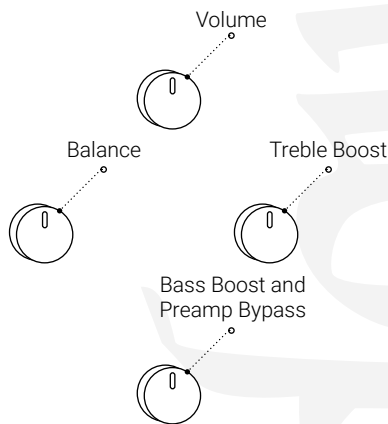

ベースおよびトレブルのコントロールを最大(10)まで上げる設定は推奨しておりません。配線状況や使用環境によっては、トレブルを75%以上に設定するとノイズが発生いたします。本プリアンプの推奨動作範囲は0~75%です。

すべてのモデルにおいて(特別仕様でない限り)、ピックアップ・バランス・コントロールは以下のように動作します。

- 時計回り:ブリッジ・ピックアップ
 - 反時計回り:ネック・ピックアップ
- *バランス・ポットの配線を変えることで回転方向を反転させることが可能です。

+18db@ 4Khz

Total Harmonic Distortion

.18% @ 1 KHz

Input Impedance

1 Meg Ohm

Output Impedance

1KOhm

MetroLine UPGRADES FOR YOUR SMX

PREAMP UPGRADES

SADOWSKY ONBOARD BASS PREAMP

WITH VINTAGE TONE
CONTROL & MID BOOST
OPTIONS

PICKUP UPGRADES

Sadowsky[®]
MetroExpress